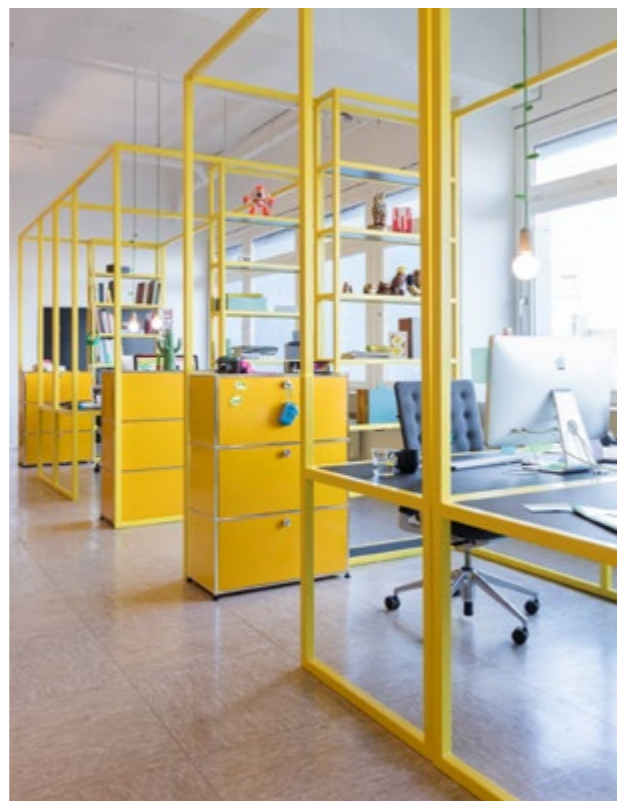

**Sistema di arredamento USM Haller:
Un pezzo di architettura con carattere
atemporale**

USM ,Ulrich Schärer Münsingen‘ è una linea senza tempo, di altissima qualità. Nel 1963, Paul Schärer junior, ing. Dipl. ETHZ, e Fritz Haller, architetto di Soletta (CH), sviluppano il sistema di arredamento USM Haller per la realizzazione del Nuovo Padiglione a Münsingen. Il progetto si ispira alla massima funzionalità ed alla perfezione industriale, tecnica ed estetica. Il sistema USM, inizialmente sviluppato per soddisfare un uso proprio, viene così trasferito dal macrocosmo al microcosmo. Con il debutto della produzione in serie nel 1969, in pochissimo tempo l'azienda raggiunge il successo su scala mondiale.

Cuore del sistema d'arredamento USM Haller è la sfera cromata, punto d'unione di un sistema di tubi che permette lo sviluppo nelle tre dimensioni spaziali. Risultato: una struttura portante e modulare che accoglie elementi in lamiera laccata epossidica, disponibile in 14 colori, elementi in vetro ed elementi organizzativi.